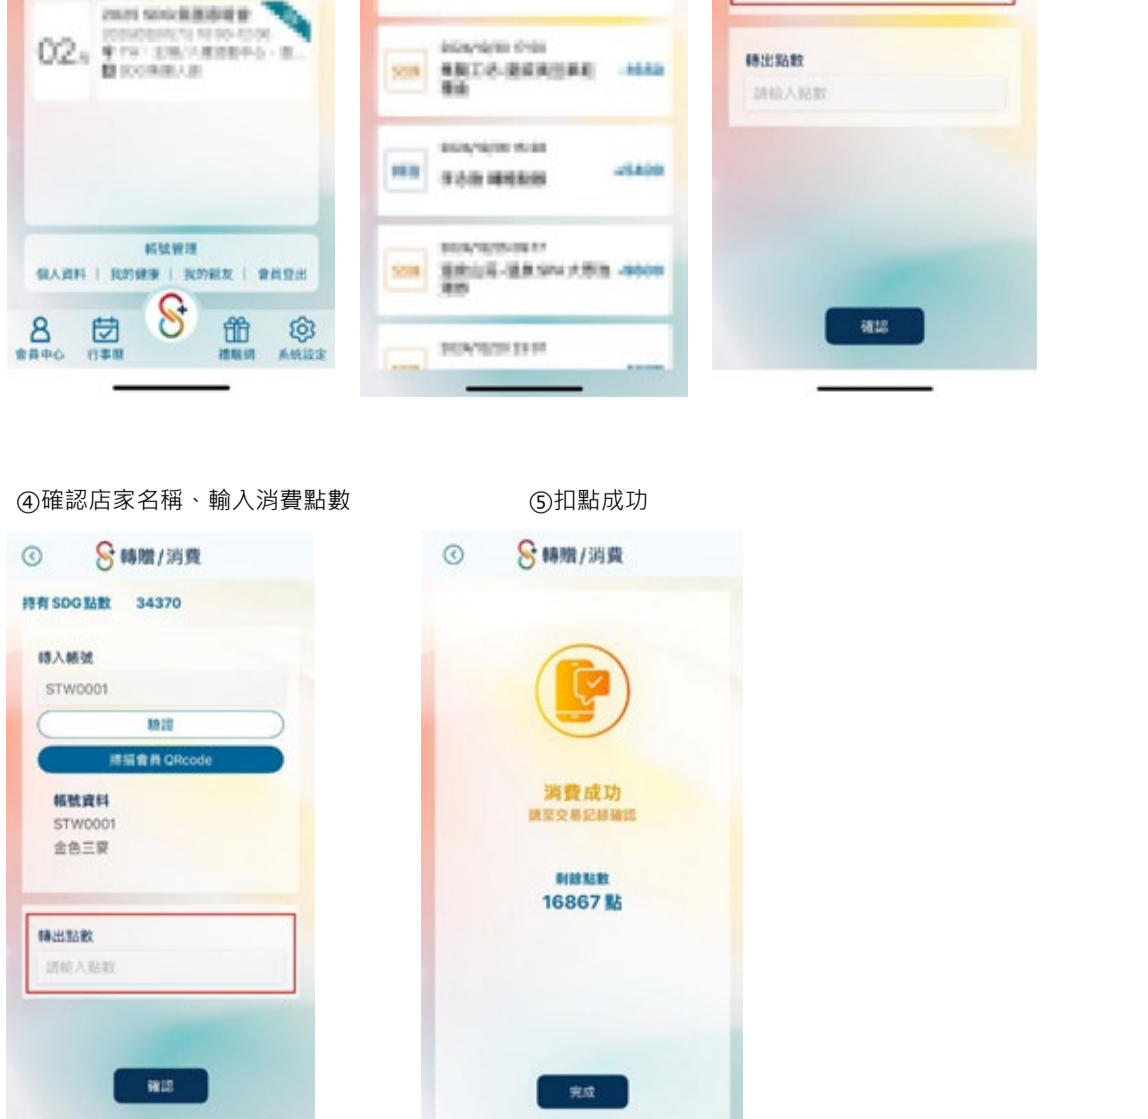

BROAD EDUCATION, YOUR BRIDGE TO THE WORLD.

諮詢專線 | 02-2508-1600 地址 | 臺北市松山區復興北路15號11樓之14

SDG 特約商店扣點 APP 流程示意

特約商店：建置企業帳號，商店櫃檯陳列企業帳號 QRcode 櫃台陳列

SDG 會員：

會員持有之 SDG 點數等同於現金，
可全額以及部分抵用消費品項。