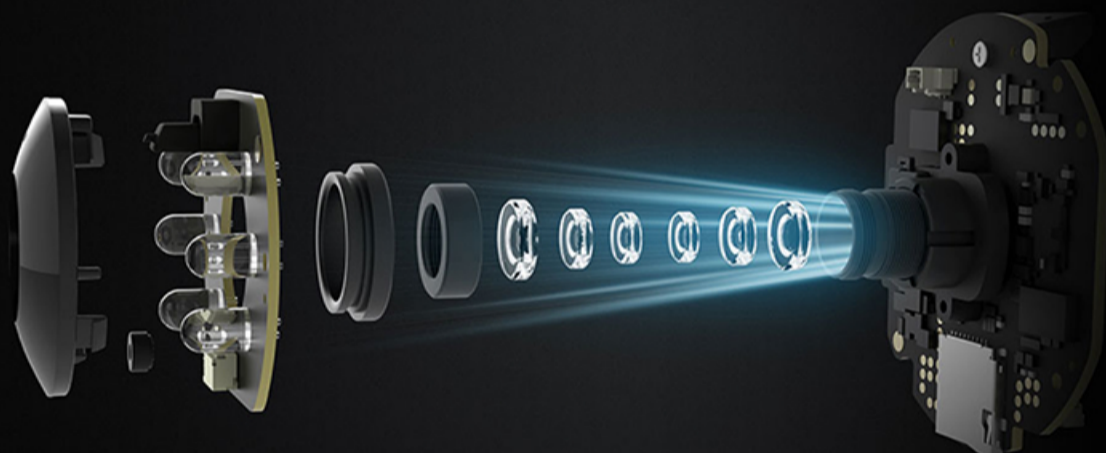

### 功能升級

物理遮蔽

雙麥克風降噪

雙頻 Wi-Fi

藍牙網關

### F1.4 大光圈 6P 鏡頭, 優質成像體驗

F1.4 大光圈鏡頭, 讓進光量顯著提高, 即使在微弱光線下也能捕捉到畫面細節; 鏡頭全面升級, 有效降低光線的折損率, 成像更加清晰、透亮和細膩。