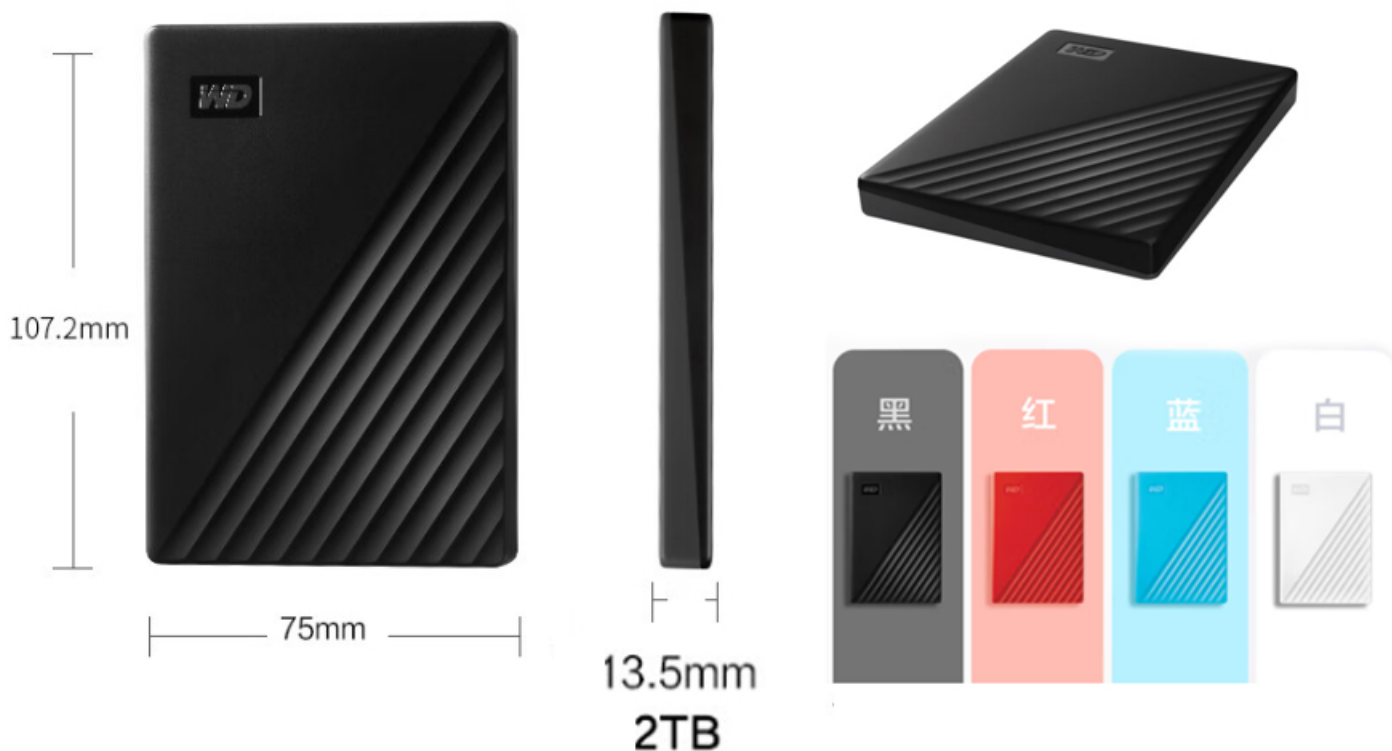

西部数据 (WD) 移动硬盘 2TB

YHS-CN-WD2TB

MY PASSPORT™ 随行版

256位AES硬件加密

高阶加密更安全，256位高强度密码保护功能，帮助您确保隐私不被侵犯，避免重要文件被泄露。

自动备份

配备了备份软件，轻松实现自动备份，防止文件丢失。

简单、即插即用

针对Windows系统预先格式化NTFS，开箱即插即用，轻松随心。