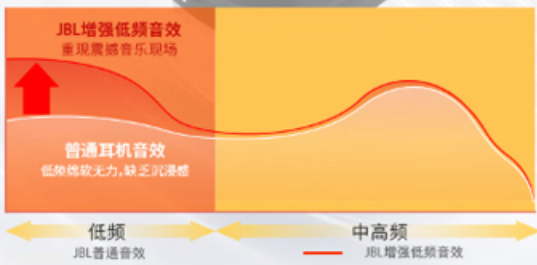

JBL 无线蓝牙耳机

YHS-CN-JBL-T280

T280 TWS X2

纯正低频音效

感受真实乐感 聆听天然张力

哈曼最佳聆听曲线调音，增强低频，饱满有力，保持耳机在音效传达上的三频均衡，去承载不同的声音风格，穿梭于每一方演奏现场，感受音乐与生俱来的天然张力。

24小时综合续航

持久电力 蓄能小宇宙