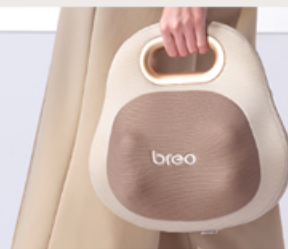

倍轻松腰部按摩仪

YHS-CN-BREO02

breo. Back lite

随行按摩师 深度放松腰背

人手般贴合揉捏 | 升级热敷体验 | 轻巧便携随行

客厅卧室随意切换
不受「线」制

静心陪伴
低噪运行不吵人

多用途绑带
可自由调节固定

两档揉按模式

- 1 高速立体按摩
- 2 低速立体揉按

三档温度调节

- 1 42 (±5)°C
- 2 47 (±5)°C
- 3 无热敷

腰椎支撑

侧腰支撑

盆骨支撑

侧腰支撑